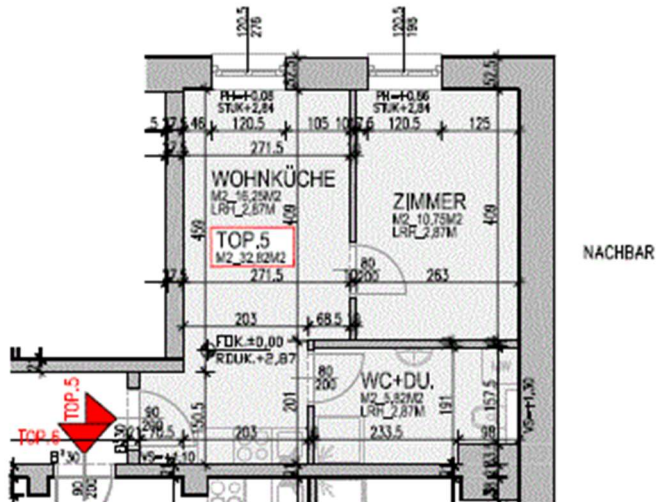

INNENHOFF

Wohnungsgröße 32,82 m².

1 Wohnküche, 1 Schlafzimmer

Badezimmer gefliest, Wohnräume mit Laminatboden ausgestattet

Küche vollausgestattet mit Herd, Ceranfeld, Geschirrspüler und Kühlschrank

Kellerabteil, Aufzug, Gegensprechanlage